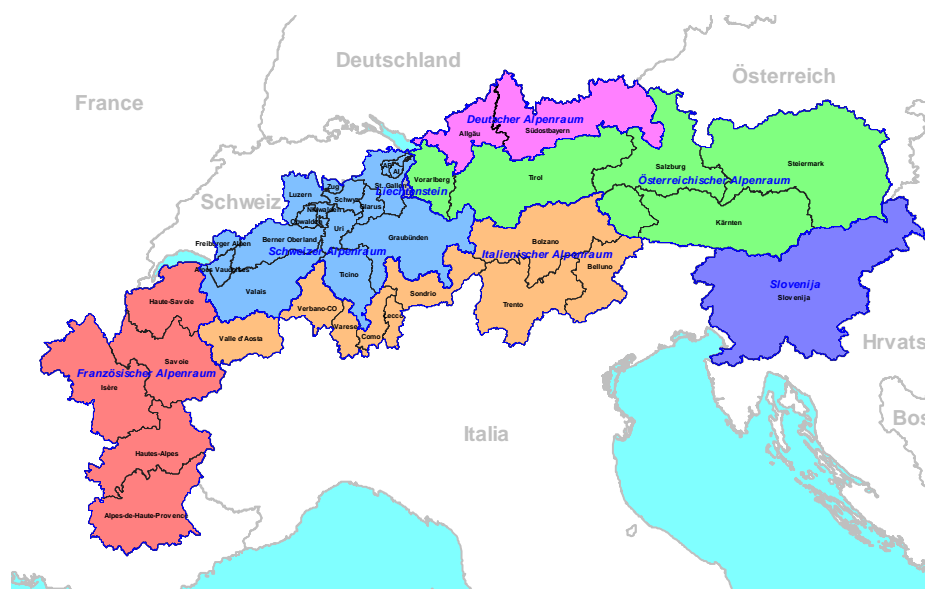

## Die Module des «BAK DESTINATIONS MONITOR®»

Der «BAK DESTINATIONS MONITOR®» unterteilt sich in 4 Module. Das Modul «Alpine Destinationen» umfasst Kennzahlen und Auswertungen zu alpinen Feriendestinationen (z.B. Zermatt, Gröden, Arosa). Das Modul «Alpine Regionen» befasst sich mit den Ferienregionen des europäischen Alpenraumes. Es bietet beispielsweise die Möglichkeit das Berner Oberland mit Südtirol zu vergleichen. Das Modul «Städte-Destinationen» enthält eine Vielzahl von Daten zu Städten. Das Modul «Ausflugs-Destinationen» beinhaltet Destinationen aus dem vorwiegend ländlichen Raum, die primär durch den Tagestourismus und Kurzreisen geprägt sind. Mit den 4 Modulen werden alle für den Schweizer Tourismus wichtigen Tourismusformen berücksichtigt.

### Modul «Alpine Regionen»

Abb. Die Regionen des Alpenraumes

40 Regionen aus den Ländern CH, AT, FR, DE, IT, LI, SI  
Quelle: BAKBASEL

Das Modul «Alpine Regionen» beinhaltet 40 Regionen des europäischen Alpenraumes. Dazu zählen Regionen aus den Ländern Schweiz, Deutschland, Österreich, Italien, Frankreich, Slowenien und Lichtenstein. Die Angaben zu den Regionen umfassen zum einen die Messung der touristischen Performance der jeweiligen Teilräume. Zum anderen werden auch die touristischen Strukturen (z.B. Beherbergungsstruktur, Tourismusintensität etc.) im «BAK DESTINATIONSMONITOR®» abgebildet. Zudem enthält der «BAK DESTINATIONSMONITOR®» eine Vielzahl von Kenngrößen bezüglich der touristischen Rahmenbedingungen wie beispielsweise die Kosten für Vorleistungen oder Arbeit, regulatorische und fiskalische Rahmenbedingungen oder Angaben zur Erreichbarkeit.